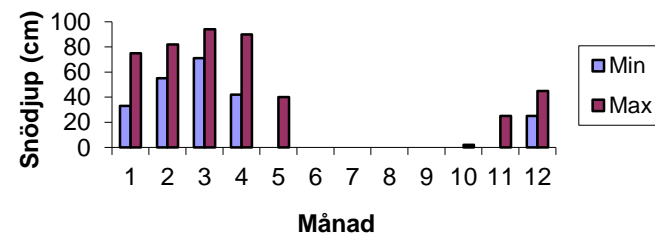

Årssammanställning 2023