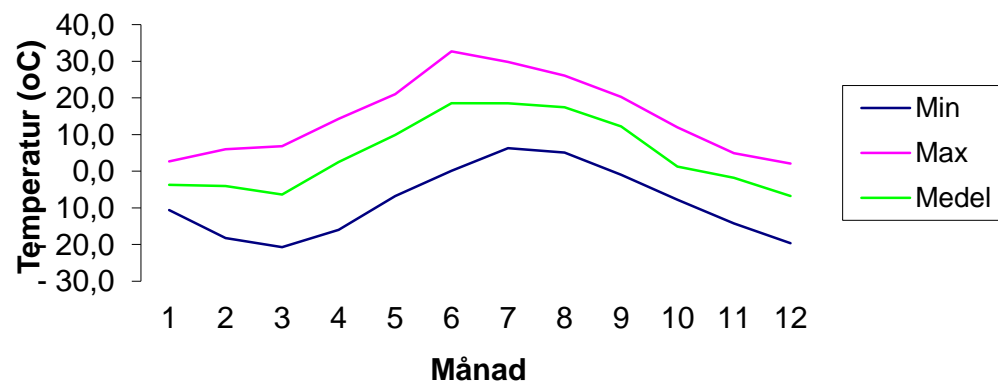

Årssammanställning 2023

Data saknas helt eller delvis

Månad	Nederbörd mm	Nederbörds- dygn	Snödjup		Temperatur			Vind max
			Min	Max	Min	Max	Medel	
1	102,5	19	33	75	-10,6	2,7	-3,7	0,0
2	40,3	10	55	82	-18,2	6,0	-4,0	0,0
3	52,1	11	71	94	-20,7	6,8	-6,3	0,0
4	30,0	2	42	90	-16,0	14,3	2,6	0,0
5	19,8	3	0	40	-6,8	21,0	9,9	0,0
6	21,0	6	0	0	0,1	32,7	18,6	0,0
7	54,0	14	0	0	6,3	29,8	18,5	0,0
8	104,1	18	0	0	5,1	26,1	17,5	0,0
9	73,6	15	0	0	-1,0	20,3	12,2	0,0
10	56,5	12	0	2	-7,8	12,0	1,3	0,0
11	110,3	15	0	25	-14,2	4,9	-1,8	0,0
12	74,7	21	25	45	-19,6	2,1	-6,8	0,0
Sum/max/ min/medel	738,9	146	226	94	-20,7	32,7	4,8	0,0

Årssammanställning 2023