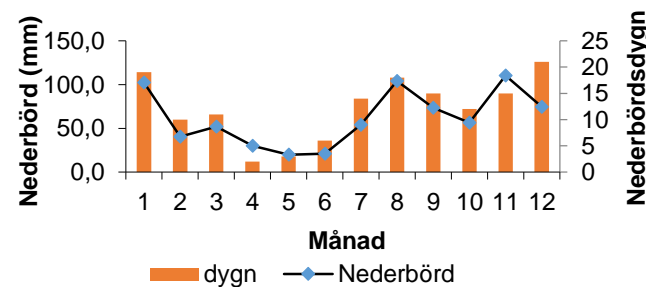

Årssammanställning 2023