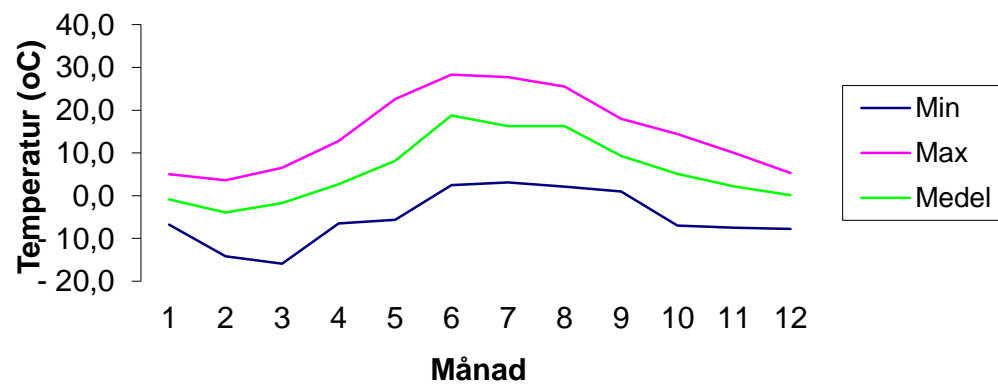

Årssammanställning 2020

Data saknas helt eller delvis

Månad	Nederbörd mm	Nederbörds- dygn	Snödjup		Temperatur			Vind max
			Min	Max	Min	Max	Medel	
1	68,0	15	0	35	-6,8	5,0	-0,8	0,0
2	66,9	12	14	37	-14,2	3,6	-3,9	0,0
3	34,1	11	4	33	-15,9	6,5	-1,7	0,0
4	17,0	10	0	8	-6,5	12,8	2,7	0,0
5	29,1	7	0	0	-5,6	22,6	8,2	0,0
6	37,5	6	0	0	2,5	28,3	18,8	0,0
7	90,8	18	0	0	3,1	27,7	16,3	0,0
8	29,2	8	0	0	2,1	25,5	16,2	0,0
9	95,3	17	0	0	1,0	18,0	9,3	0,0
10	138,8	21	0	1	-7,0	14,4	5,1	0,0
11	100,3	18	0	0	-7,5	10,0	2,2	0,0
12	103,0	26	0	11	-7,8	5,3	0,1	0,0
Sum/max/ min/medel	810,0	169	18	37	-15,9	28,3	6,0	0,0

Årssammanställning 2020