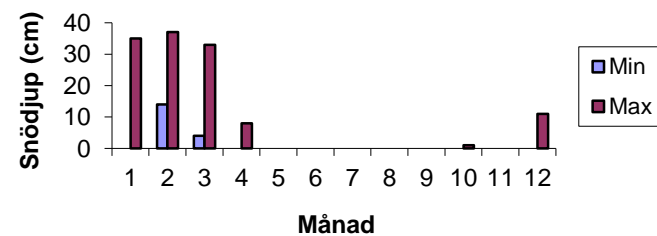

Årssammanställning 2020