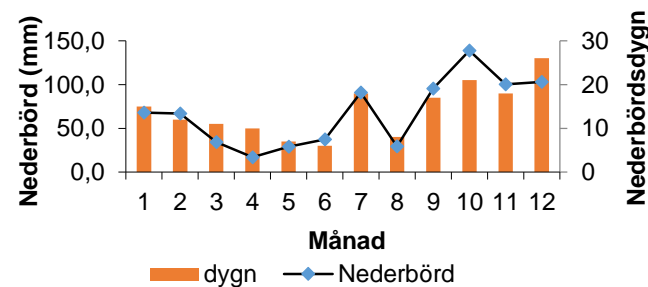

Årssammanställning 2020