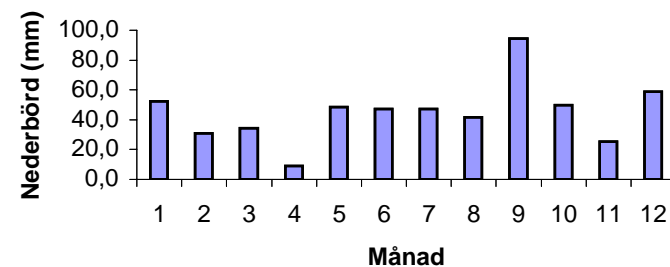

Årsammanställning 2004