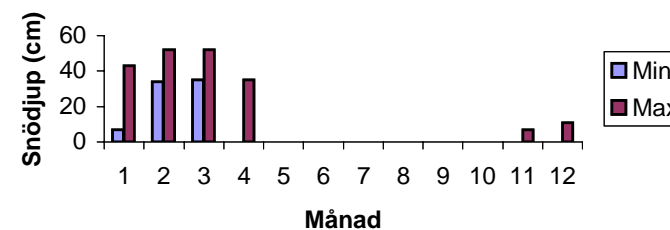

Årsammanställning 2004