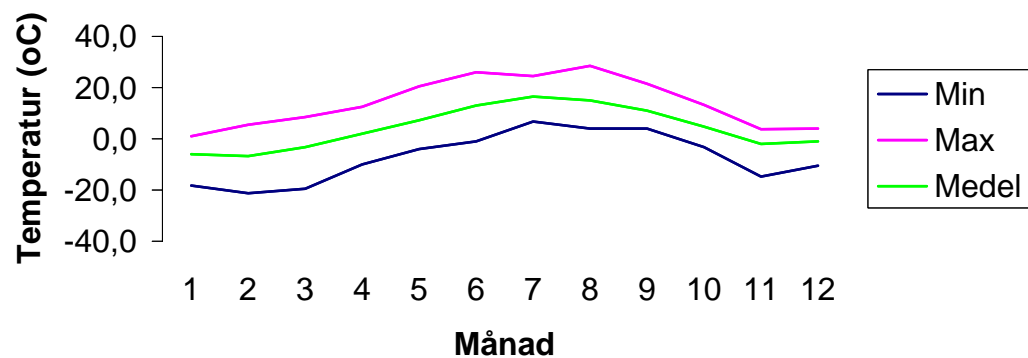

Årsammanställning 2004

Månad	Nederbörd mm	Snödjup		Temperatur			Vind max
		Min	Max	Min	Max	Medel	
1	52,2	7	43	-18,3	1,1	-6,0	13,6
2	30,8	34	52	-21,3	5,6	-6,7	13,6
3	34,5	35	52	-19,5	8,5	-3,3	19,3
4	8,9	0	35	-10,1	12,4	2,0	16,7
5	48,7	0	0	-4,1	20,6	7,4	16,8
6	47,4	0	0	-0,9	25,9	13,1	10,4
7	47,4	0	0	6,7	24,6	16,4	12,1
8	41,5	0	0	4,1	28,5	14,9	11,3
9	94,3	0	0	4,0	21,4	11,0	10,8
10	49,8	0	0	-3,2	13,2	4,7	12,7
11	25,2	0	7	-14,8	3,8	-2,1	24,0
12	59,0	0	11	-10,5	3,9	-1,1	13,0
Sum/max/ min/medel	539,7		52	-21,3	28,5	4,2	24

Årsammanställning 2004